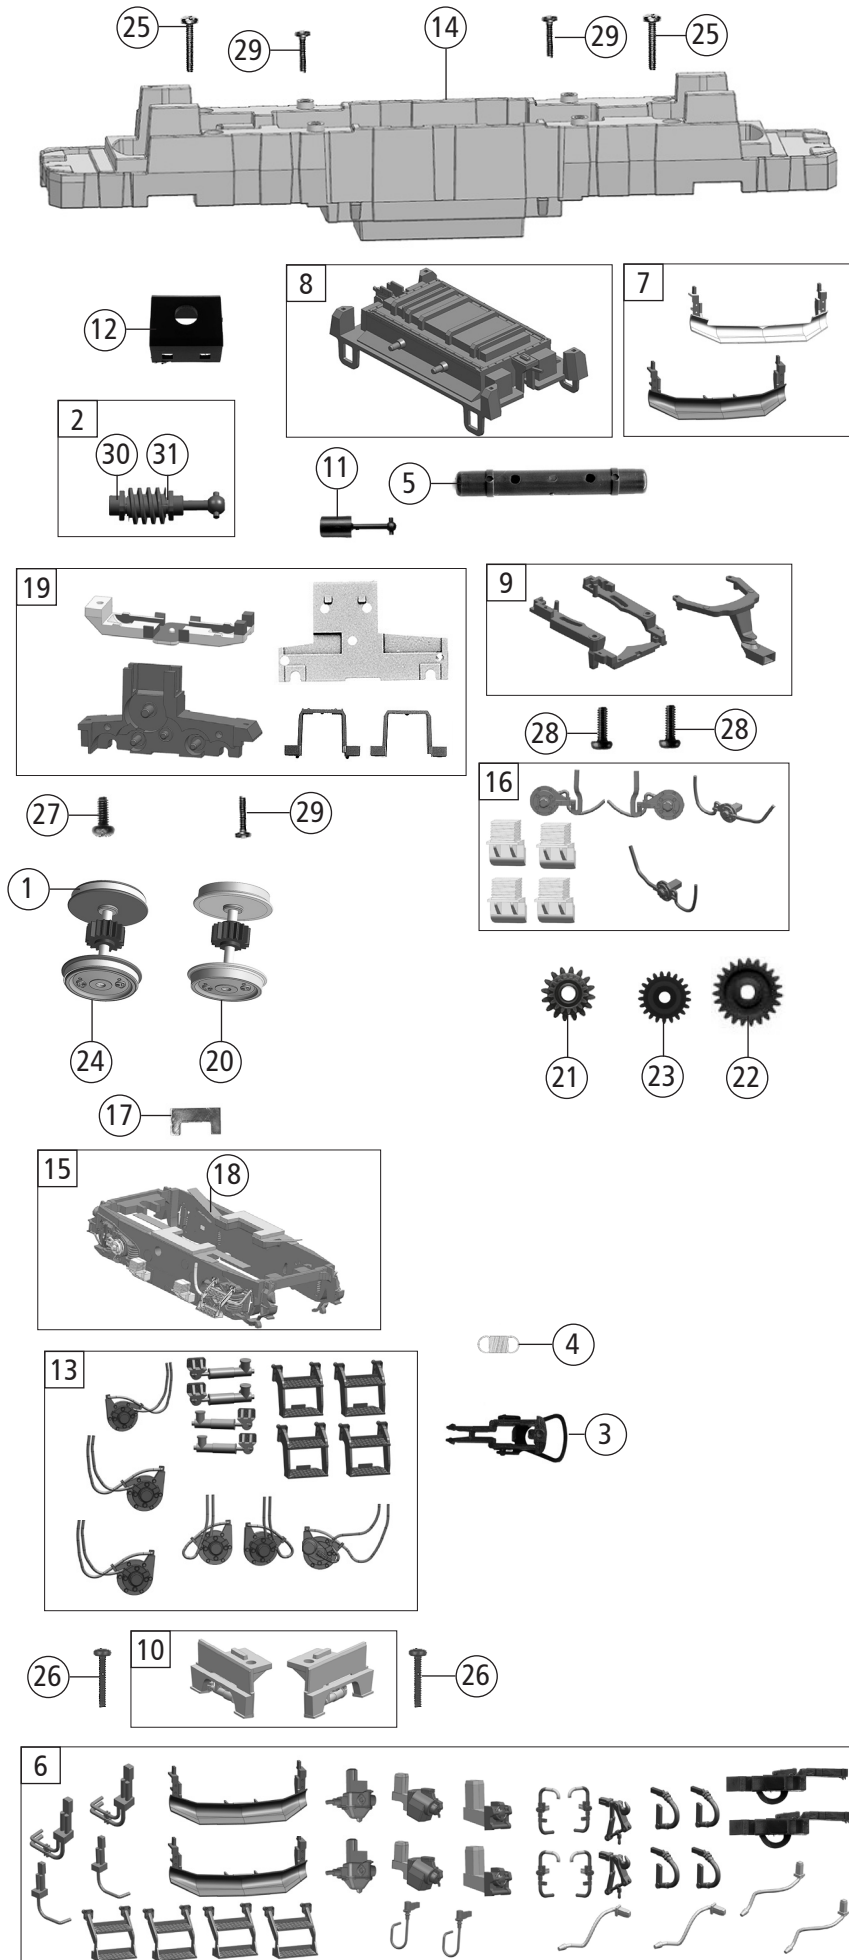

Pos. Nr. Pos.no.	Beschreibung Description	Art.-Nr. Art.no.	Preisgruppe Price bracket
73879	SNCF BB 22000		
73880			
1	Haftrings. 10Stk. 12,9-14,6 mm Traction tyre set,10 pcs.,12,9-14,6 mm	85614	10
2	Schneckensatz mit Kardankugel Set of worm gear incl.cardan ball	113705	13
3	Standardkupplung Standard coupling	89246	6
4	Zugfeder Draw spring	86208	3
5	Behälter Container	107722	3
6	Zurüstbeutel Bag with accessories	144123	16
7	Schneepflug Vitrine und Betrieb Snow plow for operation and showcase	144081	5
8	Trafowanne Transformer tub	144100	10
9	Kinematik + Deichsel Kinematics + Shaft	144101	7
10	Drehgestelldämpfer links und rechts Bogie shock absorber left&right	144102	4
11	Kardanwelle Cardan shaft	109194	6
12	Schneckendeckel Worm gear cover	107095	5
13	TS - Blendesteckteile Part set - Bogie plug-in parts	131462	6
14	Grundrahmen Basic frame	144079	16
15	Blende kpl.mit Litzen Bogie frame complete with leads	144103	16
16	TS-Blendensteckteile Set of cover plug-in parts	144104	7
17	Kontakthalter Contact support	144105	3
18	Radkontakt Wheel contact	141462	6
19	Getriebeatz 5-teilig Gear set 5-parts	144106	14
20	Radsatz m.Zahnrad o.Haftring Wheelset w.gear wheel w/o traction tyre	144107	11
21	Schneckenrad doppelt Z=16/17 Worm gear wheel double Z=16/17	86419	6
22	Zahnrad Z=23 gerade M=0,4 Gear wheel Z=23 straight M=0,4	111679	3
23	Zahnrad Z=21 G/M=0,4 Gear wheel Z=21 G/M=0,4	86414	3
24	Radsatz m.2 Haftringen m.Zahnrad Wheelset w.2 traction tyres w.gear wheel	144108	12
25	GF-Schraube M2x12 mm Self-tapping screw M2x12 mm	114944	3
26	GF-Schraube M1,6x8 mm Self-tapping screw M1,6x8 mm	115037	3
27	GF-Schraube M2x5 mm Self-tapping screw M2x5 mm	114966	3
28	GF-Schraube M1,6x5 mm Self-tapping screw M1,6x5 mm	115269	3
29	GF-Schraube M2x8 mm Self-tapping screw M2x8 mm	114923	3
30	Lager f. Schneckenachse Bearing for worm gear axle	89749	6
31	Anlaufscheibe Washer	114622	3